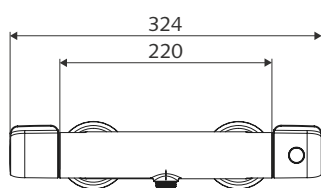

SCHELL opbouw-douchekraan MODUS

Art.nr. 02 185 06 99

Aanbevolen bijhorende artikelen

SCHELL-douchegarnituur

Art.nr. 29 189 06 99

SCHELL-handdouché

Art.nr. 29 191 06 99

SCHELL GmbH & Co. KG
Raiffeisenstraße 31
57462 Olpe
Germany
Tel. +49 2761 892 0
Fax +49 2761 892 199
info@schell.eu
www.schell.eu