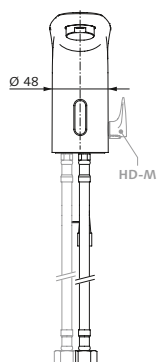

Art.nr. 28 931 00 99

SCHELL straalregelaar 5 l/min

Art.nr. 28 933 00 99

SCHELL haakse kraanthermostaat

Art.nr. 09 414 06 99

SCHELL drukevenwichtventiel PBV

Art.nr. 06 558 12 99

SCHELL haakse kraan met regelfunctie

COMFORT met filter

Art.nr. 05 430 06 99

MODUS E HD-K

MODUS E wanduitloopkraan,
uitloop 187 mm

MODUS E HD-M

MODUS E wanduitloopkraan,
uitloop 230 mm

SCHELL eengreepsmengkraan MODUS

EH-T met beugelhendel en thermostaatcartouche

Art.nr. 02 180 06 99

EH met beugelhendel en Basic-cartouche

Art.nr. 02 181 06 99

EH-T met designhendel en thermostaatcartouche

Art.nr. 02 182 06 99

EH met designhendel en Basic-cartouche

Art.nr. 02 183 06 99