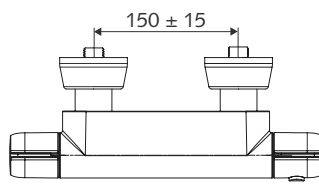

SCHELL opbouw-douchekraan MODUS

Art.nr. 02 185 06 99

Aanbevolen bijhorende artikelen

SCHELL-douchegarnituur

Art.nr. 29 189 06 99

SCHELL-handdouché

Art.nr. 29 191 06 99

SCHELL GmbH & Co. KG
Raiffeisenstraße 31
57462 Olpe
Germany
Tel. +49 2761 892 0
Fax +49 2761 892 199
info@schell.eu
www.schell.eu