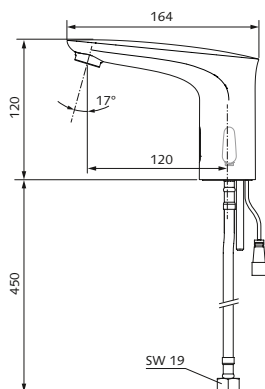

COMFORT met filter

Art.nr. 05 430 06 99

MODUS E HD-K

MODUS E wanduitloopkraan,
uitloop 187 mm

MODUS E HD-M

MODUS E wanduitloopkraan,
uitloop 230 mm

SCHELL eengreepsmengkraan MODUS

EH-T met beugelhendel en thermostaatcartouche

Art.nr. 02 180 06 99

EH met beugelhendel en Basic-cartouche

Art.nr. 02 181 06 99

EH-T met designhendel en thermostaatcartouche

Art.nr. 02 182 06 99

EH met designhendel en Basic-cartouche

Art.nr. 02 183 06 99