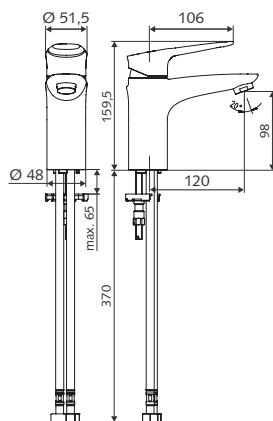

SCHELL eengreepsmengkraan MODUS

EH-T met beugelhendel en thermostaatcartouche

Art.nr. 02 180 06 99

EH met beugelhendel en Basic-cartouche

Art.nr. 02 181 06 99

EH-T met designhendel en thermostaatcartouche

Art.nr. 02 182 06 99

EH met designhendel en Basic-cartouche

Art.nr. 02 183 06 99

Aanbevolen bijhorende artikelen

SCHELL-haakse-kraan COMFORT met filter (bijv.)

Art.nr. 05 428 06 99

SCHELL-afvoerdekseel OPEN

Art.nr. 02 002 06 99

SCHELL-afvoerdekseel PUSH OPEN

Art.nr. 02 000 06 99

SCHELL-haakse-kraanthermostaat

(voor varianten met Basic-cartouche)

Art.nr. 09 414 06 99

MODUS-eengreepsmengkraan
met beugelhendel