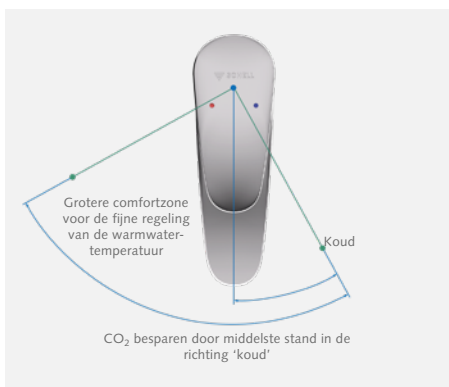

MODUS-eengreepsmengkraan van SCHELL.

Bescherming tegen verbranding en design gaan samen.

Bescherming tegen verbranding en doordacht design gaan bij de MODUS-eengreepsmengkraan met ThermoProtect-technologie hand in hand. De tijdloze vorm, de universele afmetingen, de heldere symbolen voor een intuïtieve bediening en de verschillende mengbereiken zijn duidelijke bewijzen voor de gebruiksvriendelijke vormgeving. Hiermee kunnen zowel publieke als private verzorgingsinrichtingen en badkamers optimaal uitgerust worden. Voor een uniform voorkomen zijn andere leden van de MODUS-kraanfamilie beschikbaar.

Symmetrisch mengbereik voor eenvoudige en veilige bediening

Eengreepsmengkraan met thermostaatcartouche

Bij de MODUS-eengreepsmengkraan met thermostaatcartouche werd het mengbereik zo ingesteld dat het water met de hendel in de middelste stand en dezelfde aansluitdruk een temperatuur van ongeveer 32°C heeft. De meeste personen vinden deze temperatuur aangenaam handwarm. Dat is handig voor gebruikers met een beperkte mobiliteit, die de positie van de hendel niet exact kunnen of willen instellen. Als de hendel bewust of onopzettelijk volledig naar warmwaterzijde wordt geopend, start de thermostatische begrenzing, die de watertemperatuur toch tot slechts ca. 38°C laat stijgen. Zo wordt een evenwicht gecreëerd tussen comfort en veiligheid.