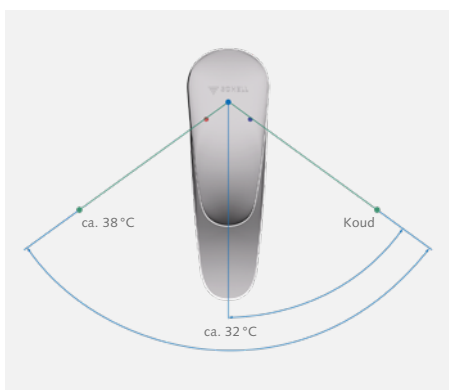

Extra gegevens eengreepsmengkraan met Basic-cartouche:

- individueel instelbare mechanische heetwaterbegrenzing
- individueel instelbare debietbegrenzing

Algemene voordelen:

- bescherming tegen verbranding in alle varianten met thermostaatcartouche (ThermoProtect-technologie)
- waterbesparend dankzij een berekeningsdebiet van 5l/min af fabriek, in combinatie met SCHELL-debietbegrenzers gemakkelijk verdere reductie mogelijk voor gebouwcertificeringen
- keuze uit twee hendels: designhendel in favoriete gesloten vorm en beugelhendel voor erg eenvoudige bediening, bijv. voor kinderen of personen met beperkte mobiliteit
- hygiënisch gesloten corpus zonder gat voor trekstang voor een probleemloze, grondige reiniging, bijpassend SCHELL-afvoerpluggen optioneel verkrijgbaar
- universeel te gebruiken dankzij ca. 125 mm reikwijdte en ca. 100 mm hoogte, past bij talrijke wastafels

Symmetrisch mengbereik voor eenvoudige en veilige bediening

Eengreepsmengkraan met thermostaatcartouche

Bij de MODUS-eengreepsmengkraan met thermostaatcartouche werd het mengbereik zo ingesteld dat het water met de hendel in de middelste stand en dezelfde aansluitdruk een temperatuur van ongeveer 32°C heeft. De meeste personen vinden deze temperatuur aangenaam handwarm. Dat is handig voor gebruikers met een beperkte mobiliteit, die de positie van de hendel niet exact kunnen of willen instellen. Als de hendel bewust of onopzettelijk volledig naar warmwaterzijde wordt geopend, start de thermostatische begrenzing, die de watertemperatuur toch tot slechts ca. 38°C laat stijgen. Zo wordt een evenwicht gecreëerd tussen comfort en veiligheid.