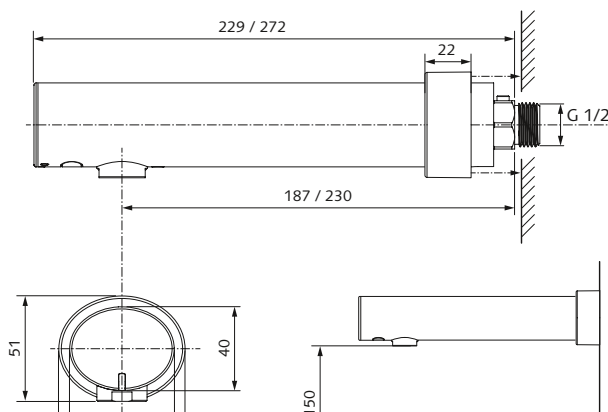

COMFORT met filter

Art.nr. 05 430 06 99

MODUS E HD-K

MODUS E wanduitloopkraan,
uitloop 187 mm

MODUS E HD-M

MODUS E wanduitloopkraan,
uitloop 230 mm

SCHELL eengreepsmengkraan MODUS

EH-T met beugelhendel en thermostaatcartouche